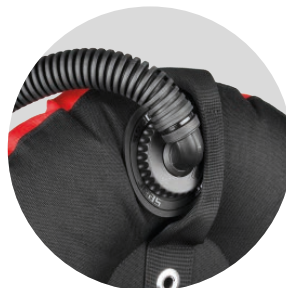

1. (PL) Każda część jacketu SEAC modular jest wymienna. • Może być stosowany z różnymi pęcherzami i plecakami. • Idealny w wyprawach nurkowych. Niezwykle lekki: tylko 3 kg. • Podwójny okrągły pęcherz 13,6 l. • Anodowane aluminiowe pierścienie typu D i klamra pasa brzusznej ze stali nierdzewnej.
2. (EL) Κάθε μέρος του τζάκετ SEAC modular μπορεί να αντικατασταθεί. • Ταίριαζει σε διάφορους αεροθάλαμους και σαμάρια. • Ιδανικό για καταδυτικά ταξίδια. Εξαιρετικά ελαφρύ: μόνο 3 kg. • Διπλός κυκλικός αεροθάλαμος 13,6 λίτρων. • Δακτυλίδια D-ring από ανοδιωμένο αλουμίνιο και πόρπη κοιλιάς από ανοξείδωτο χάλυβα.
3. (RU) Любая часть модульного КП SEAC Modular Max BCD может быть заменена. • Может комплектоваться разными камерами и подвесками. • Идеален для дайверов-путешественников. Исключительно лёгко: лишь 3 кг. • Двойная камера-бублик 13,6 литра. • 4 D-ринга из анодированного алюминия, поясная пряжка из нержавеющей стали.
4. (ZH) SEAC模块化BCD的每一个组件均可替换。• 可搭配不同的气囊和背包。• 极适合潜水旅行。• 超轻：仅3千克。• 13.6升双多纳圈气囊。• 阳极氧化铝D形环和不锈钢腰带扣。
5. (AR) كل جزء من سترة Modular قابل للتبديل. • يمكنها ان تتركب مع أكياس هواء وحقائب ظهر مختلفة. • مناسب للسفر لأجل العوص. خفيفة جدا: 3 كغم فقط. • 13,6 لتر كيس دائري مزدوج. • حلقت D المينيموم مطلي ومشبك كميريند من الفولاذ الأبيض.

MODULAR	
COD.	42-37
SIZE	ONE SIZE
LIFT	13.6 kg (30 lb)
WEIGHT	3 kg (6.6 lb)

MODULAR REV	
COD.	42-38
SIZE	ONE SIZE
LIFT	13.6 kg (30 lb)
WEIGHT	3 kg (6.6 lb)

MODULAR
WITHOUT DUMP VALVE