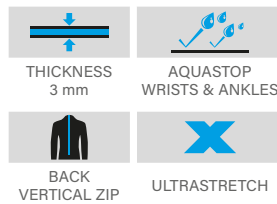

## SENSE LONG 3 MM

- (PL) • Jednoczęściowy kombinezon z dwuwarstwowego neoprenu o grubości 3 mm.  
• Superelastyczne wkładki przy kolanach i na ramionach.  
• Nakolanniki Powertex.
- (EL) • Μονοκόμματη καταδυτική στολή από νεοπρένιο 3 mm με διπλή εσωτερική επένδυση.  
• Έξτρα ελαστικά ένθετα στον λαιμό και τα χέρια.  
• Επιγονατίδες Powertex.
- (RU) • Целый гидрокостюм из 3-мм неопрена на двойной подкладке.  
• Чрезвычайно эластичные вставки в области воротника и предплечий.  
• Наколенники из износостойкого Powertex.
- (ZH) • 3mm 双侧衬里一件式氯丁橡胶潜水服。  
• 领口和双臂有超弹力嵌入物。  
• Powertex 护膝。
- (AR) • بدلة قطعة واحدة مزدوجة البطانة من النيوبرين بسماكة 3 ملم.  
• شفة فائقة الامتداد في العنق والأذرع.  
• وسادات ركب معززة من Powertex.

SIZE	XS	S	M	L
MAN	-	1-26/S	1-26/M	1-26/L
LADY	1-27/XS	1-27/S	1-27/M	1-27/L

SIZE	XL	XXL	XXXL	XXXXL
MAN	1-26/XL	1-26/XXL	1-26/XXXL	1-26/XXXXL
LADY	1-27/XL	1-27/XXL	-	-

MAN	HEIGHT	WEIGHT	CHEST
S	166-175 cm	55-68 kg	88-92 cm
M	170-178 cm	64-78 kg	94-100 cm
L	176-184 cm	75-88 kg	98-104 cm
XL	178-189 cm	84-97 kg	102-110 cm
XXL	186-194 cm	92-108 kg	109-116 cm
XXXL	192-198 cm	109-118 kg	114-120 cm
XXXXL	193-202 cm	110-118 kg	116-124 cm

## SENSE SHORT 2.5 MM

- (PL) • Jednoczęściowy krótki kombinezon z dwuwarstwowego neoprenu o grubości 2,5 mm.  
• Superelastyczne wkładki przy kolanach i na ramionach.
- (EL) • Μονοκόμματη κοντή καταδυτική στολή από νεοπρένιο 2,5 mm με διπλή εσωτερική επένδυση.  
• Έξτρα ελαστικά ένθετα στον λαιμό και τα χέρια.
- (RU) • Целый гидрокостюм-шорты из 3-мм неопрена на двойной подкладке.  
• Чрезвычайно эластичные вставки в области воротника и предплечий.
- (ZH) • 2.5 mm 双侧衬里一件式短款氯丁橡胶潜水服。  
• 领口和双臂有超弹力嵌入物。
- (AR) • بدلة قصيرة قطعة واحدة مزدوجة البطانة من النيوبرين بسماكة 2.5 ملم.  
• شفة فائقة الامتداد في العنق والأذرع.